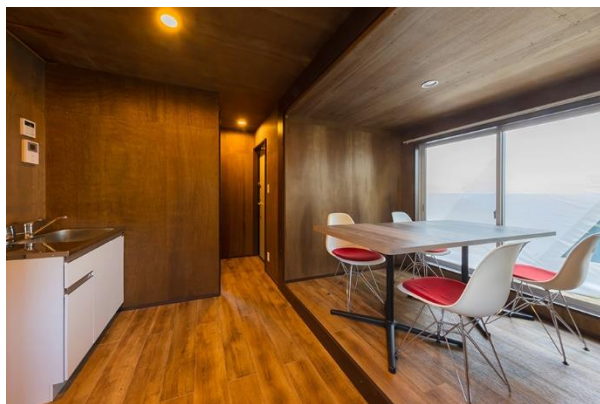

TRAILS ~実例紹介~

【宿泊施設】 ~様々なコンセプトに対応~
宿泊施設でのコンセプトに合わせて、プランを変更。
リゾート・グランピング向けの宿泊施設（千葉県）