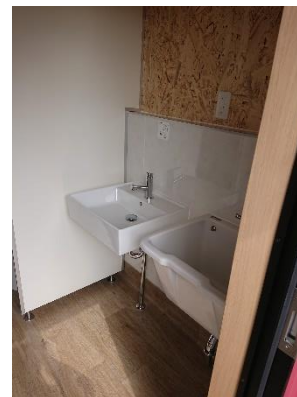

TRAILS ~実例紹介~

【キャンプ場】～新規事業の参入～

オートキャンプ場を設営、その中で事務所・トイレ・シャワールームなど共用施設をトレーラーハウスで設置(栃木県那須塩原市)